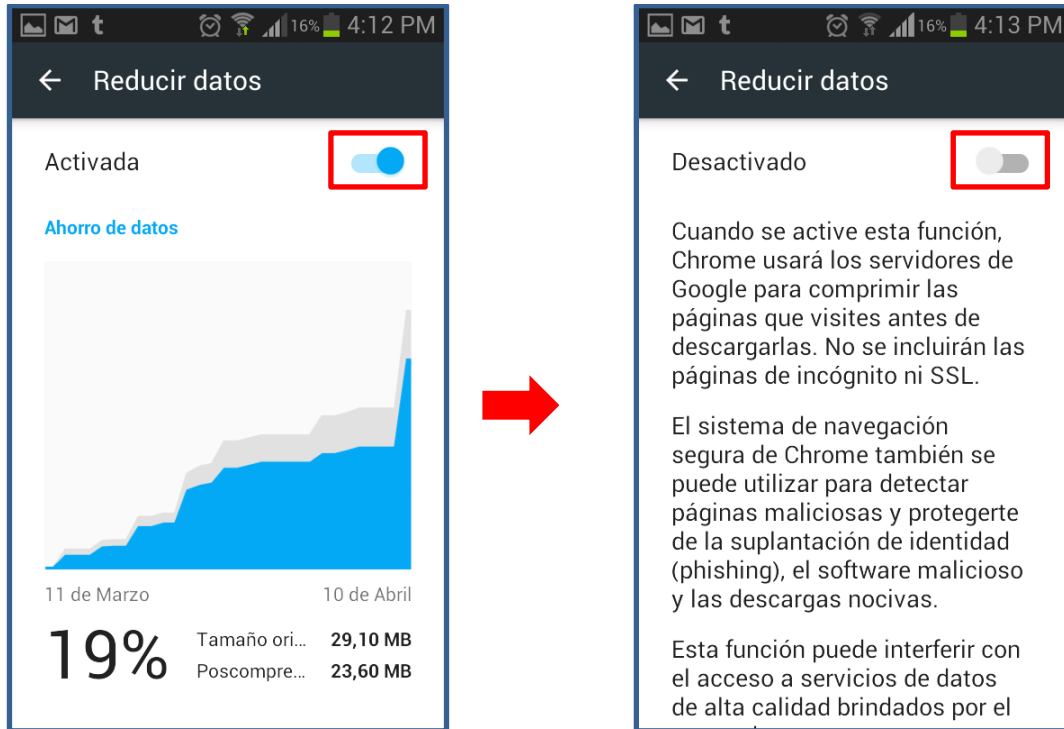

### ACCESO DESDE MÓVILES

En caso se acceda desde un dispositivo móvil se debe de tener en cuenta de que la opción “Reducir Datos” del navegador se encuentre apagada.

Para el caso del navegador Chrome en dispositivos móviles Android, se deben seguir los siguientes pasos.

Se debe de ingresar a la configuración del navegador móvil de la siguiente manera:

Ir a la opción Reducir Datos

Y Desactivarla

Viéndose en la configuración de la siguiente forma