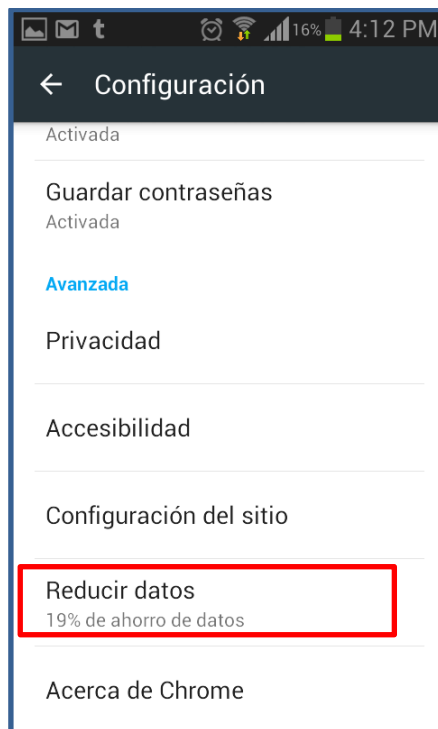

Se debe de ingresar a la configuración del navegador móvil de la siguiente manera:

Ir a la opción Reducir Datos