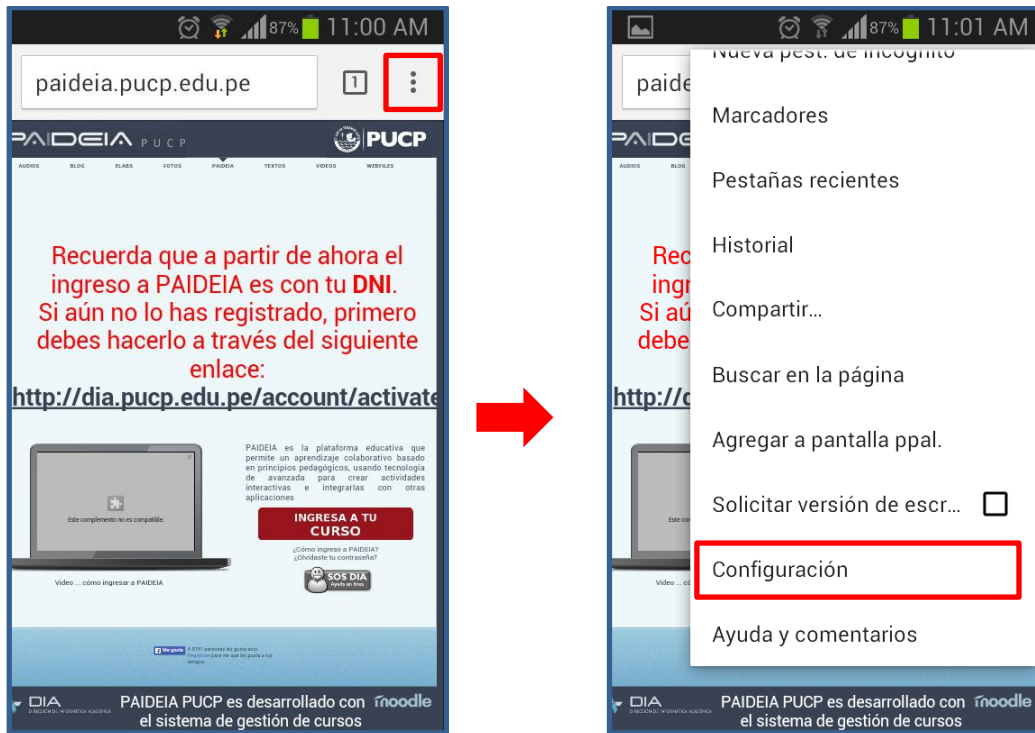

Se debe de ingresar a la configuración del navegador móvil de la siguiente manera:

Ir a la opción Reducir Datos